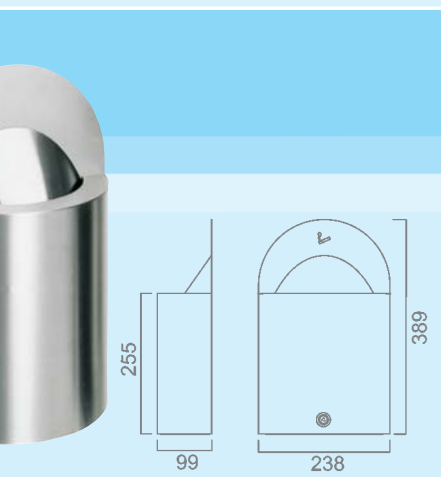

### FinBin® Ashley, long

Measurements (h x diam.)	600 x 85 mm
Aperture (diam.)	30 mm
Weight	2 kg
Liner	3,5 l
Metal thickness	1,5 mm

### FinBin® Ashley

Measurements (h x diam.)	350 x 85 mm
Aperture (diam.)	30 mm
Weight	1,5 kg
Liner	1,8 l
Metal thickness	1,5 mm

### FinBin® Colibri

Measurements (h x diam.)	370 x 125 mm
Aperture (diam.)	25 mm
Weight	3 kg
Liner	2,8 l
Metal thickness	1,25 mm

### FinBin® Aula

Measurements (h x w x d)	390 x 240 x 95 mm
Aperture (h x w)	180 x 65 mm
Weight	3 kg
Liner	2,5 l
Metal thickness	1,5 mm