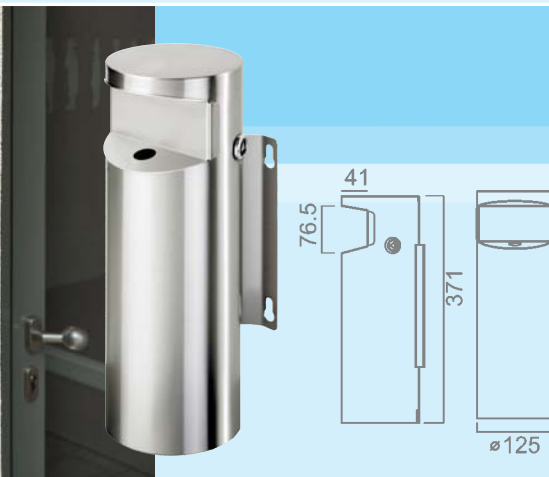

### FinBin® Ashley, long

Measurements (h x diam.)	600 x 85 mm
Aperture (diam.)	30 mm
Weight	2 kg
Liner	3,5 l
Metal thickness	1,5 mm

### FinBin® Ashley

Measurements (h x diam.)	350 x 85 mm
Aperture (diam.)	30 mm
Weight	1,5 kg
Liner	1,8 l
Metal thickness	1,5 mm

### FinBin® Colibri

Measurements (h x diam.)	370 x 125 mm
Aperture (diam.)	25 mm
Weight	3 kg
Liner	2,8 l
Metal thickness	1,25 mm

### FinBin® Aula

Measurements (h x w x d)	390 x 240 x 95 mm
Aperture (h x w)	180 x 65 mm
Weight	3 kg
Liner	2,5 l
Metal thickness	1,5 mm